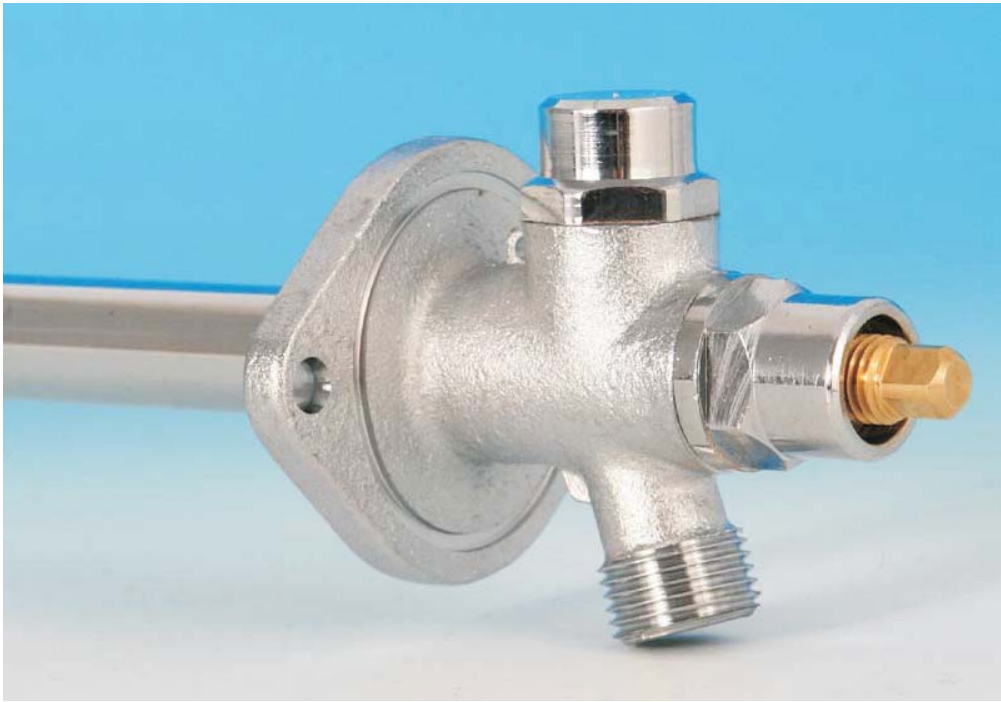

## Vesipostiventtiili 18 / 450 ja 18 / 600

**Aquapost** - Vesipostiventtiilissä yhtyvät tarkoituksenmukainen muotoilu, Suomen ankariin sääolosuhteisiin suunniteltu rakenne ja asiakaslähtöinen tuotekehitystyö. Nyt entistäkin paksumpiin seiiniin.