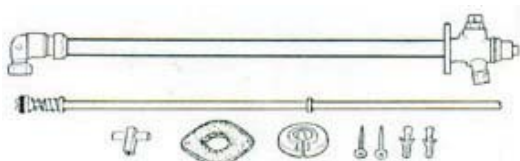

Aquapost - vesipostiventtiili

Art n:o	LVI koodi	Tuote	Koko - Pituus	Aiv0%
266	29 34515	Aquapost	18x450	€ 65,00
314	29 34518	Aquapost	18x600	98,00
265	29 34525	1/2" Imusuoja	varaosa	7,00
308	29 34520	Metallivain	varaosa	6,00
739	29 34528	Sisäkara	varaosa	15,00
741	29 34529	Sulkukulma	varaosa	13,00
742	29 34516	Avainpesä	varaosa	9,50
740	32 63211	Tiiviste karaan 14mm	varaosa	0,40

* Vesipostiventtiili on jäätymissuojattu siten, että vesipaine sulkeutuu seinän sisäpuolella, lämpimässä tilassa, (esim. lattiaikaivollinen pannuhuone). Aquapost vesipostiventtiilissä on myös erillinen täyttöaukko, josta voidaan päästää esim. uretaania seinälävistyksen lisäeristeeksi.