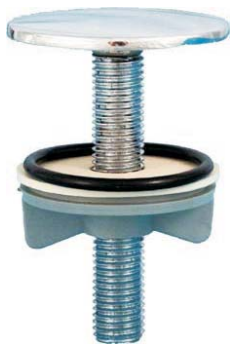

36 & 37