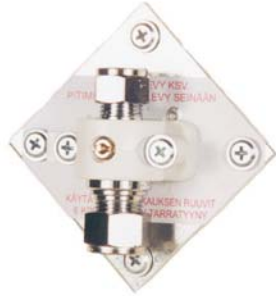

## E-P Kuulasulun pidin / kiinnike

Sopii yleisimpiin kuulasulkuventtiileihin

Λ

Taivutettava sovitekiila  
Av. 21mm & 22mm liittimille

Asennus lähelle  
seinää

- Estää kuulasulun ylös-alas liikkumisen
- Pitimessä sovitekiila av. 21mm ja 22mm liittimille
- Pitimessä sarana ja pikalukko