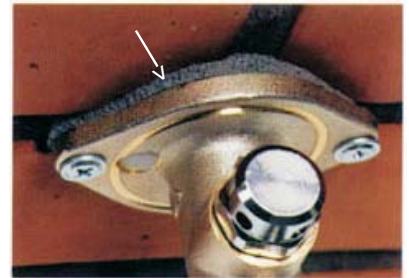

10mm paksuinen solumuovi-tiiviste ja kallistepala, jolla seinälaippa tiivistyy seinään.

Uusi käyttö ja huoltoystävällinen tiivistepää

- Ulkoapäin huollettava
- Jäätymissuojattu
- Metallivain
- Aukko uretaanille \*
- 1/2" imusuoja
- 18x450 kromattu CU putki
- 15mm tulovesiliitos
- Avarrettu venttiilipesä
- Muotoiltu tiivistepinta
- 10mm paksuinen tiiviste ja kallistepala mukana