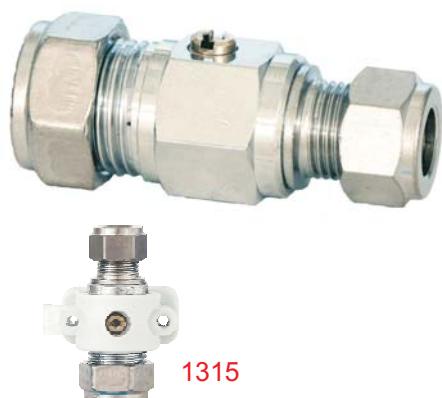

KUULASULKUVENTTIILIT CR

Erikoismessinkää

Valmistettu ITALIASSA

Puserrus / puserrus

Art n:o	LVI koodi	Koko	€ Alv0%
1310	65 00052	10 - 10	6,50
1311	65 00054	12 - 10	8,20
1312	65 00055	12 - 12	8,45
1313	65 00061	15 - 10	8,50
1315	65 80703	15 - 10 Seinäpitimin	11,10
1316	65 80704	15 - 10 PEX - puserrusl.	11,10
1314	65 00062	15 - 12	8,30
1317	65 00063	15 - 15	9,80

10mm ja 12mm liittimissä 3/8" kierre - 15mm liittimissä 1/2" kierre