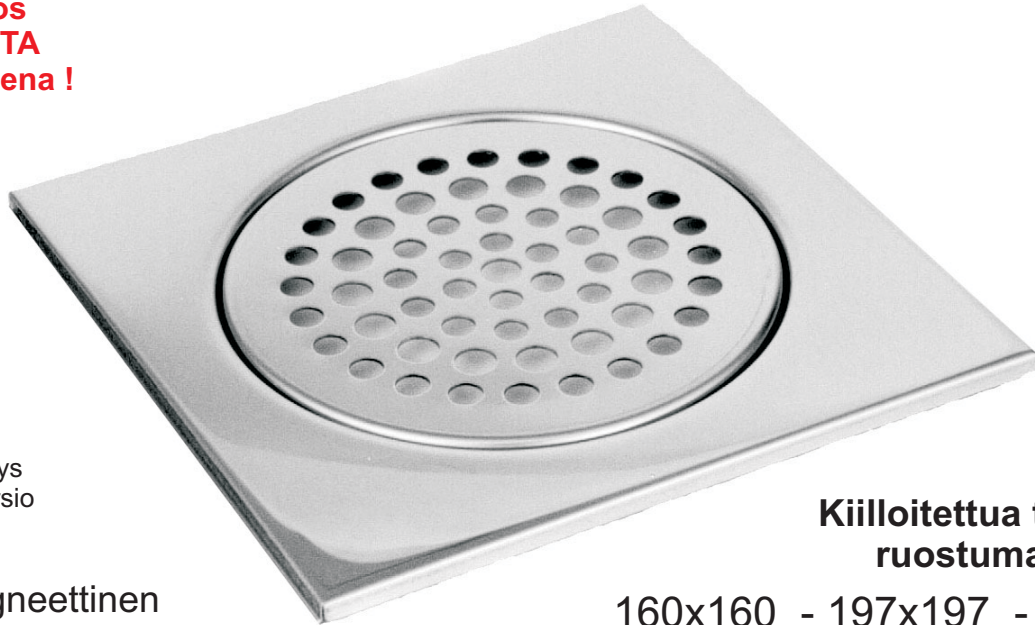

RST laatoituskehys kaakelilaatoille !!

FIN-ROSTERI®

Myös
MATTA
pintaisena !

Aidon FIN-Rosterin
tunnet tästä merkistä

Kuvan kehys
Kiiltävä versio

Antimagneettinen

**Kiilloitettua tai mattapintaista
ruostumatonta terästä !**

160x160 - 197x197 - 200x200

- Kehyksen tarttuvuutta lisätty kahdella laatoituksen alle jäävällä taiveella.
- Kehyksissä 2 asteen virtauskaato keskiöön
- Myös tuotteen taivutusjäykkyyteen on kiinnitetty erityistä huomiota.
- Materiaali antimagneettinen ruostumaton teräs - Ainepaksuus 1mm
- FIN-Rosterin pinnassa on luja muovikalvo asennussuojana
- **Koko 197x197 matalalla reunalla, ilma lisätaipeita**
- **Saatavana myös koko 160x160**