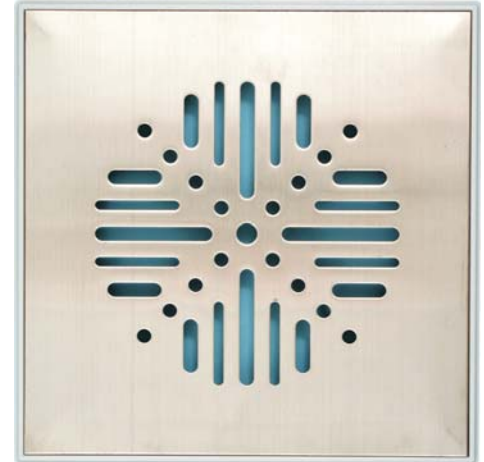

Euro-Rosteri® Design Laatoituskehykset

BOREAL

EURO-Rosterin ominaisuuksia

Saneeraa tai rakenna uutta, EURO-Rosteri on ratkaisu.

- 4 Designkuvioitua kansivaihtoehtoa
- 4 RST ja 2 Kultaväri pintavaihtoa
- Asennuskorkeus 5,5mm
- Kehys 196 x 196 tai 156 x 156
- Kansiosa 190 x 190 tai 151 x 151mm
- Kansiosa 2mm matta RST terästä
- Materiaali antimagneettinen RST
- Pohjakehys ABS muovia
- Myös tummemmalla pohjakehyksellä

Irtokannet yhteensopivia useimpiin jo aiemmin asennettuihin kehyksiin.