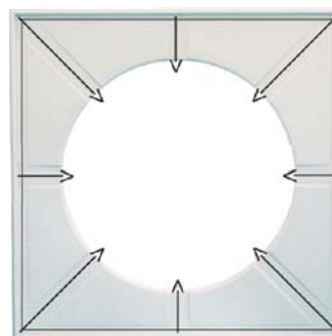

- 8 vesiväylää
- 2 asteen kaadolla.
- Valumaväylät avoimia
ulkoreunastaan saakka.

Pohjaosassa tartuntareliefit