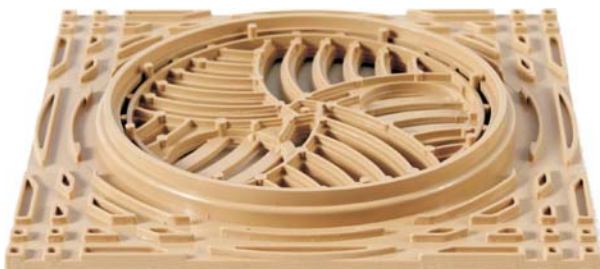

Pohjassa tartunta ja vedenohjaus relifiointi

Valitse ALL-Laatta kun haluat retrovärejä kylpyhuoneeseesi, tai muuten vain väriä elämääsi.

Tuotteesta saatavana
VTT:n Testiraportti RTE3376/00