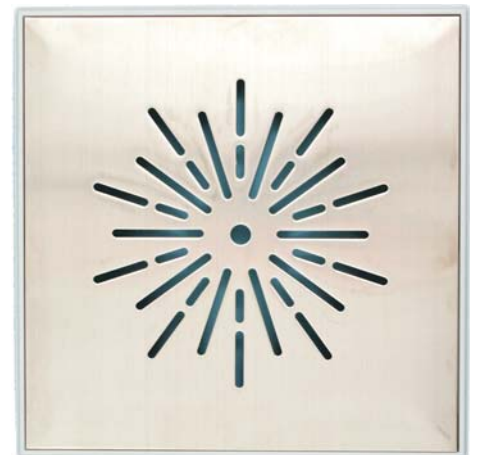

SUNRAY

EURO-Rosterin ominaisuuksia

Saneeraa tai rakenna uutta, EURO-Rosteri on ratkaisu.

- 4 Designkuvioitua kansivaihtoehtoa
- 4 RST ja 2 Kultaväri pintavaihtoa
- Asennuskorkeus 5,5mm
- Kehys 196 x 196 tai 156 x 156
- Kansiosa 190 x 190 tai 151 x 151mm
- Kansiosa 2mm matta RST terästä
- Materiaali antimagneettinen RST
- Pohjakehys ABS muovia
- Myös tummemmalla pohjakehyksellä

Irtokannet yhteensopivia useimpiin jo aiemmin asennettuihin kehyksiin.