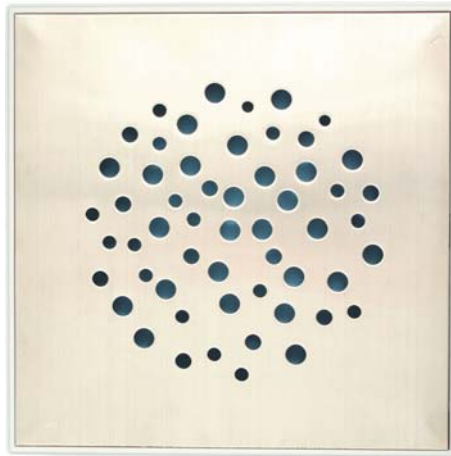

Euro-Rosteri® Design Laatoituskehykset

CALAXY

EURO-Rosterin ominaisuuksia

Saneeraa tai rakenna uutta, EURO-Rosteri on ratkaisu.

- 4 Designkuvioitua kansivaihtoehtoa
- 4 RST ja 2 Kultaväri pintavaihtoa
- Asennuskorkeus 5,5mm
- Kehys 196 x 196 tai 156 x 156
- Kansiosa 190 x 190 tai 151 x 151mm
- Kansiosa 2mm matta RST terästä
- Materiaali antimagneettinen RST
- Pohjakehys ABS muovia
- Myös tummemmalla pohjakehyksellä

Irtokannet yhteensopivia useimpiin jo aiemmin asennettuihin kehyksiin.