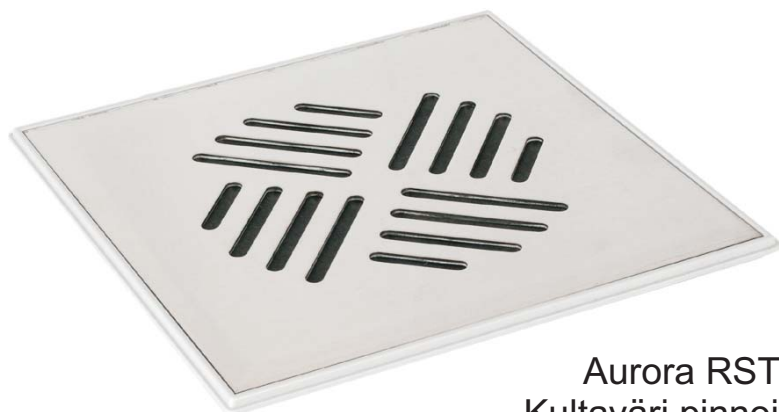

Euro-Rosteri® Gold

Design Laatoituskehykset

Aurora RST ja
Kultaväri pinnoitteella

EURO-Rosteri Laatoituskehykset ja Irtokannet

Saneeraatko tai haetko uutta ilmettä kylpyhuoneeseen?
190x190 Irtokannet ovat yhteensopivia useimpiin jo aiemmin
asennettuihin kehyksiin. Vähällä vaivalla uusi design lattiaan.

EURO-Rosteri Laatoituskehykset

Art n:o	LVI-Koodi	Tuote	Nimi	Koko	€ Alv0%
1494	33 16066	Euro-Rosteri	AURORA	196x196	41,50
1498	33 16056	Euro-Rosteri	AURORA	196x196 GOLD	49,50
1495	33 16068	Euro-Rosteri	AURORA	156x156	37,50
1530	33 16050	Euro-Rosteri	BOREAL	196x196	41,50
1532	33 16051	Euro-Rosteri	CALAXY	196x196	41,50
1540	33 16057	Euro-Rosteri	CALAXY	196x196 GOLD	49,50
1536	33 16052	Euro-Rosteri	SUNRAY	196x196	41,50

EURO-Rosteri Laatoituskehykset + 34mm reikä

1496	33 16067	Euro-Rosteri	AURORA	196x196 + 34mm reikä	46,50
1497	33 16069	Euro-Rosteri	AURORA	156x156 + 34mm reikä	42,50
1531	33 16053	Euro-Rosteri	BOREAL	196x196 + 34mm reikä	46,50
1533	33 16054	Euro-Rosteri	CALAXY	196x196 + 34mm reikä	46,50
1537	33 16055	Euro-Rosteri	SUNRAY	196x196 + 34mm reikä	46,50

EURO-Rosteri irtokannet

1501	33 15835	Irtokansi RST	AURORA	190x190	32,10
1505	33 15846	Irtokansi RST	AURORA	190x190 GOLD	39,90
1503	33 15837	Irtokansi RST	AURORA	151x151	29,00
1510	33 15840	Irtokansi RST	BOREAL	190x190	32,10
1512	33 15841	Irtokansi RST	CALAXY	190x190	32,10
1515	33 15847	Irtokansi RST	CALAXY	190x190 GOLD	39,90
1519	33 15842	Irtokansi RST	SUNRAY	190x190	32,10

EURO-Rosteri irtokannet + 34mm reikä

1502	33 15836	Irtokansi RST	AURORA	190x190 + 34mm reikä	33,80
1504	33 15839	Irtokansi RST	AURORA	151x151 + 34mm reikä	30,70
1511	33 15843	Irtokansi RST	BOREAL	190x190 + 34mm reikä	33,80
1513	33 15844	Irtokansi RST	CALAXY	190x190 + 34mm reikä	33,80
1520	33 15845	Irtokansi RST	SUNRAY	190x190 + 34mm reikä	33,80