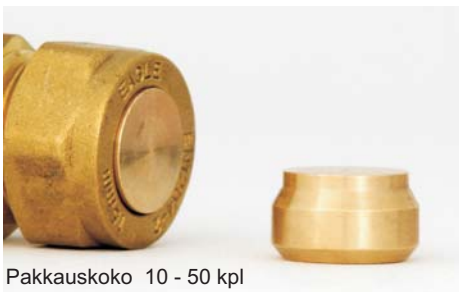

Pakkauskoko 10 - 50 kpl

TULPPAHELMI Puserrusliittimiin

332	15 54872	8 mm	Tulppahelmi	1,85
333	15 54873	10 mm	Tulppahelmi	2,41
334	15 54874	12 mm	Tulppahelmi	2,74
335	15 54875	15 mm	Tulppahelmi	3,36
336	15 54876	18 mm	Tulppahelmi	4,18
337	15 54877	22 mm	Tulppahelmi	4,71
338	15 54878	28 mm	Tulppahelmi	5,36

HELMI Puserrusliittimeen (normaali)